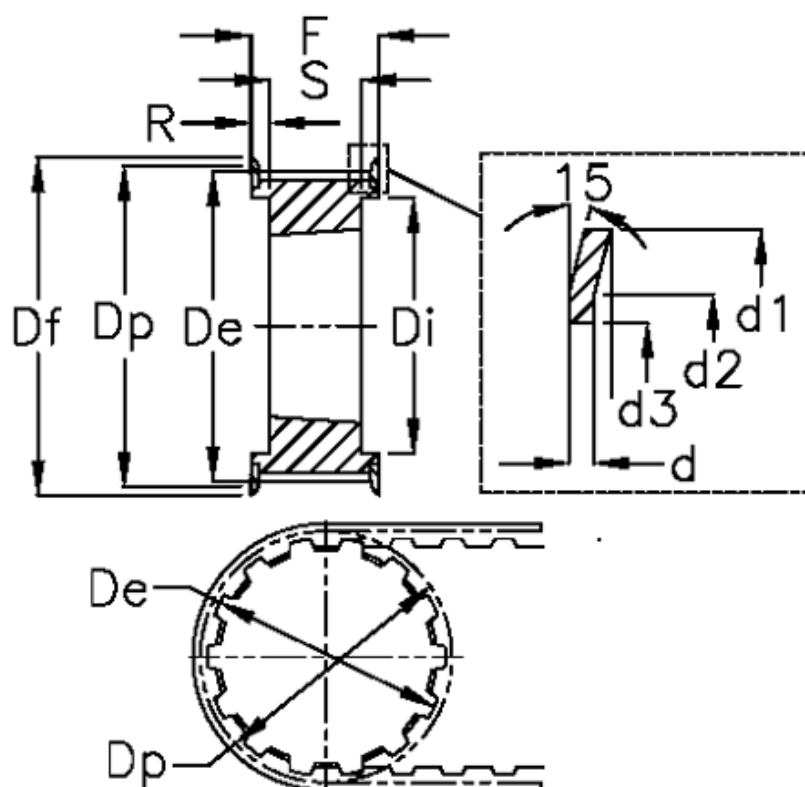

Varenummer: 604133044055
 Beskrivelse: Tandremskive for taperbøsning
 HTD 44 14M 55 TL 3020

Mål

Bredde = 55	Dp = 196.08	Type = 14M
d = 2.5	F = 70	Vægt = 8.6
d1 = 212	Flangetype = F61	
d2 = 200	For bøsning = 3020	
d3 = 162	Max boring = 75	
De = 193.28	r = 9.5	
Df = 212	S = 51	
Di = 155	Tandantal = 44	